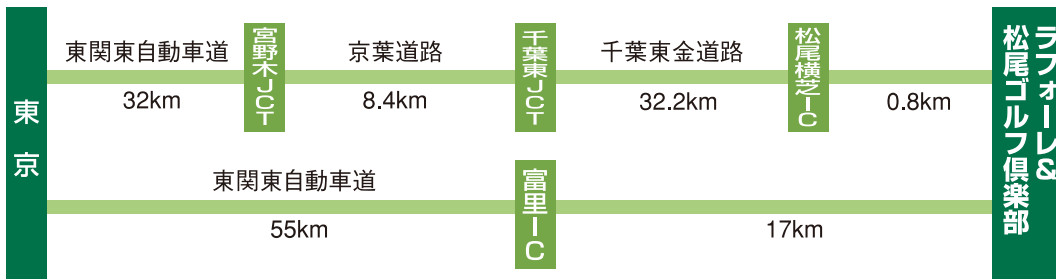

ラフォーレ&松尾ゴルフ倶楽部 アクセスマップ

●車ご利用の場合

●東関東自動車道・宮野木JCT、京葉道路・千葉東JCT經由千葉東金道路・松尾横芝ICより約0.8km。

●電車ご利用の場合

●東京駅よりJR総武線・成東駅下車、送迎バス(平日要予約)約20分。(ゴルフ場まで:東京駅より約1時間40分)
●成田エクスプレス・空港第2ビル駅下車、タクシー約25分(ゴルフ場まで:東京駅より約1時間30分)

●送迎バス時刻表(成東駅↔ラフォーレ&松尾ゴルフ倶楽部) ※平日要予約 2006年2月現在

成東駅発	8:55	ラフォーレ&松尾ゴルフ倶楽部発	16:45
------	------	-----------------	-------

※送迎バス時刻は電車時刻改正や季節により、変更になる場合がございます。

ラフォーレ&松尾ゴルフ倶楽部

〒289-1512 千葉県山武市松尾町八田1563
TEL: 0479-86-6400 FAX: 0479-86-6432