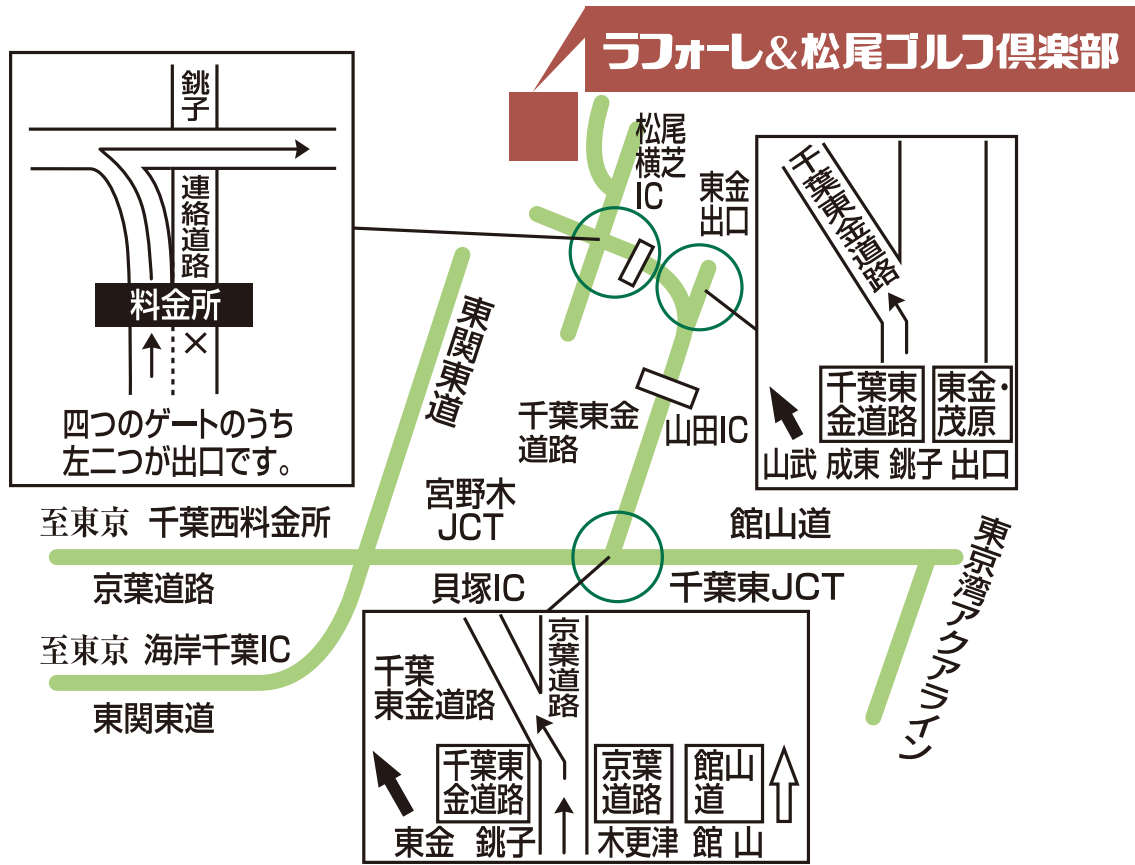

ラフォーレ&松尾ゴルフ倶楽部 アクセスマップ

●車ご利用の場合

●東関東自動車道・宮野木JCT、京葉道路・千葉東JCT經由千葉東金道路・松尾横芝ICより約0.8km。

●電車ご利用の場合

●東京駅よりJR総武線・成東駅下車、送迎バス(平日要予約)約20分。(ゴルフ場まで:東京駅より約1時間40分)
●成田エクスプレス・空港第2ビル駅下車、タクシー約25分(ゴルフ場まで:東京駅より約1時間30分)

●送迎バス時刻表(成東駅↔ラフォーレ&松尾ゴルフ倶楽部) ※平日要予約 2006年2月現在

成東駅発	8:55	ラフォーレ&松尾ゴルフ倶楽部発	16:45
------	------	-----------------	-------

※送迎バス時刻は電車時刻改正や季節により、変更になる場合がございます。

ラフォーレ&松尾ゴルフ倶楽部

〒289-1512 千葉県山武市松尾町八田1563
TEL: 0479-86-6400 FAX: 0479-86-6432