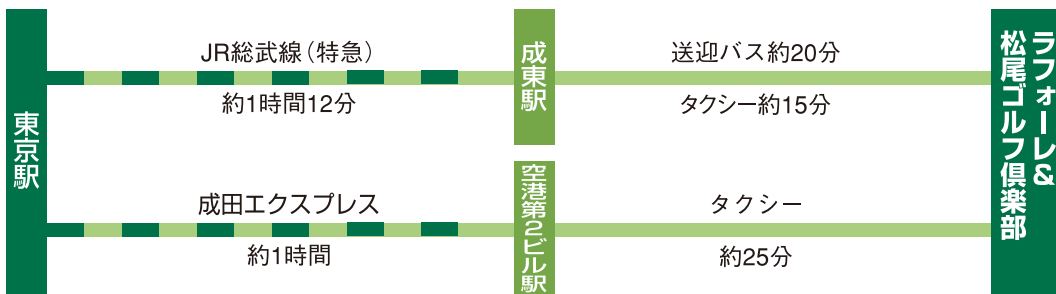

ラフォーレ&松尾ゴルフ倶楽部 アクセスマップ

●車ご利用の場合

●東関東自動車道・宮野木JCT、京葉道路・千葉東JCT經由千葉東金道路・松尾横芝ICより約0.8km。

●電車ご利用の場合

●東京駅よりJR総武線・成東駅下車、送迎バス(平日要予約)約20分。(ゴルフ場まで:東京駅より約1時間40分)
●成田エクスプレス・空港第2ビル駅下車、タクシー約25分(ゴルフ場まで:東京駅より約1時間30分)

●送迎バス時刻表(成東駅↔ラフォーレ&松尾ゴルフ倶楽部) ※平日要予約 2006年2月現在

成東駅発	8:55	ラフォーレ&松尾ゴルフ倶楽部発	16:45
------	------	-----------------	-------

※送迎バス時刻は電車時刻改正や季節により、変更になる場合がございます。

ラフォーレ&松尾ゴルフ倶楽部

〒289-1512 千葉県山武市松尾町八田1563
TEL: 0479-86-6400 FAX: 0479-86-6432